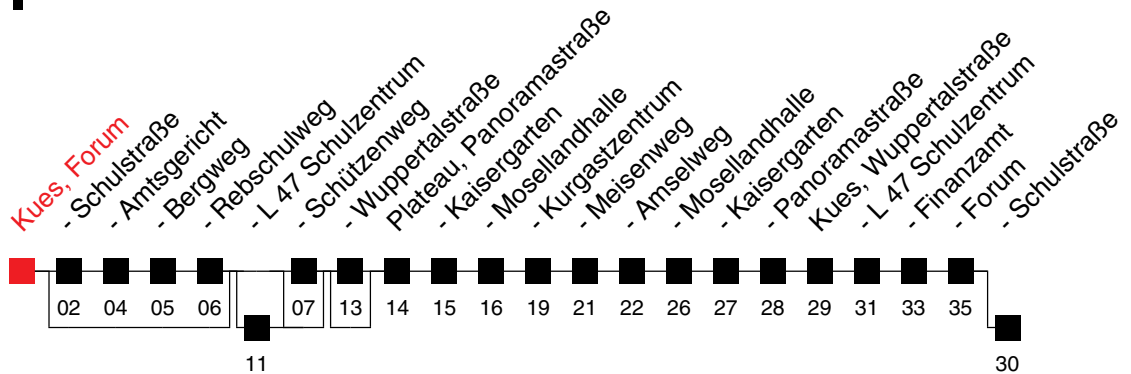

Uhr	Montag - Freitag
5	44^{C,E}_{F,L}
6	44^{C,E}_F
7	14^{A,G}_{I,M} 14^{B,G}_{H,M}
8	14^L_M
9	
10	14^L_M
11	
12	04^{D,E}_H 14^L_M
13	04^{D,E}_H
14	14^L_M
15	59^{D,E}_H
16	14^L_M 44
17	44
18	14^L_M
19	
20	14^L_M
21	
22	14^{J,L}_M

Uhr	Samstag
5	
6	
7	
8	14^L
9	
10	14^L_M
11	
12	14^L_M
13	
14	14^L_M
15	
16	14^L_M
17	
18	14^{K,L}_M
19	
20	14^{K,L}_M
21	
22	14^{K,L}_M

Uhr	Sonn- und Feiertag
5	
6	
7	
8	14^L
9	
10	14^L_M
11	
12	14^L_M
13	
14	14^L_M
15	
16	14^L_M
17	
18	14^L_M
19	
20	14^L_M
21	
22	

Gültig ab 15.12.2024

Am 24.12. (bis 18 Uhr) Verkehr wie samstags, am 31.12. Verkehr wie samstags. Am 28.02., an Rosenmontag, an Fastnachtsdienstag, am 02.05. sowie an den Tagen nach Christi Himmelfahrt und Fronleichnam Verkehr wie an Ferientagen

Fahrten ohne Zielangabe verkehren bis Kues, Forum

A : bis Plateau, Amselweg

B : bis Kues, Schulstraße

C : bedient nicht von Kues, Schulstraße bis Kues, Rebschulweg

D : bedient Kues, L 47 Schulzentrum

E : bedient nicht Kues, Schützenweg

F : bedient nicht Kues, Wuppertalstraße

G : fährt abweichenden Weg

H : nur an Schultagen

I : nur in den Ferien und an schulfreien Tagen

J : nur freitags

K : verkehrt nicht am 24.12.

L : Bus fährt weiter als Linie 361

M : Bus kommt von Linie 361