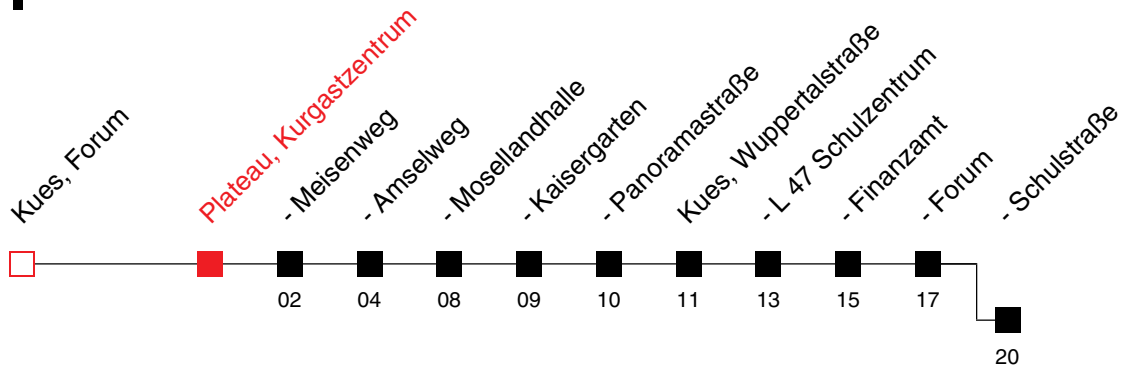

FAHRPLAN

Gültig ab 15.12.2024 - Angaben ohne Gewähr - Plateau, Kurgastzentrum

www.vrt-info.de

Richtung:
Kues, Forum

362

Uhr	Montag - Freitag
5	54 ^G
6	54
7	24 ^{A,D} _H 24 ^{B,C} _H
8	28 ^G _H
9	
10	28 ^G _H
11	
12	23 ^C 28 ^{D,G} _H
13	23 ^C
14	28 ^G _H
15	
16	18 ^C 28 ^G _H 58
17	58
18	28 ^G _H
19	
20	28 ^G _H
21	
22	28 ^{E,G} _H

Uhr	Samstag
5	
6	
7	
8	28 ^G
9	
10	28 ^G _H
11	
12	28 ^G _H
13	
14	28 ^G _H
15	
16	28 ^G _H
17	
18	28 ^{F,G} _H
19	
20	28 ^{F,G} _H
21	
22	28 ^{F,G} _H

Uhr	Sonn- und Feiertag
5	
6	
7	
8	28 ^G
9	
10	28 ^G _H
11	
12	28 ^G _H
13	
14	28 ^G _H
15	
16	28 ^G _H
17	
18	28 ^G _H
19	
20	28 ^G _H
21	
22	

Gültig ab 15.12.2024

Am 24.12. (bis 18 Uhr) Verkehr wie samstags, am 31.12. Verkehr wie samstags. Am 28.02., an Rosenmontag, an Fastnachtsdienstag, am 02.05. sowie an den Tagen nach Christi Himmelfahrt und Fronleichnam Verkehr wie an Ferientagen

G : Bus fährt weiter als Linie 361

H : Bus kommt von Linie 361